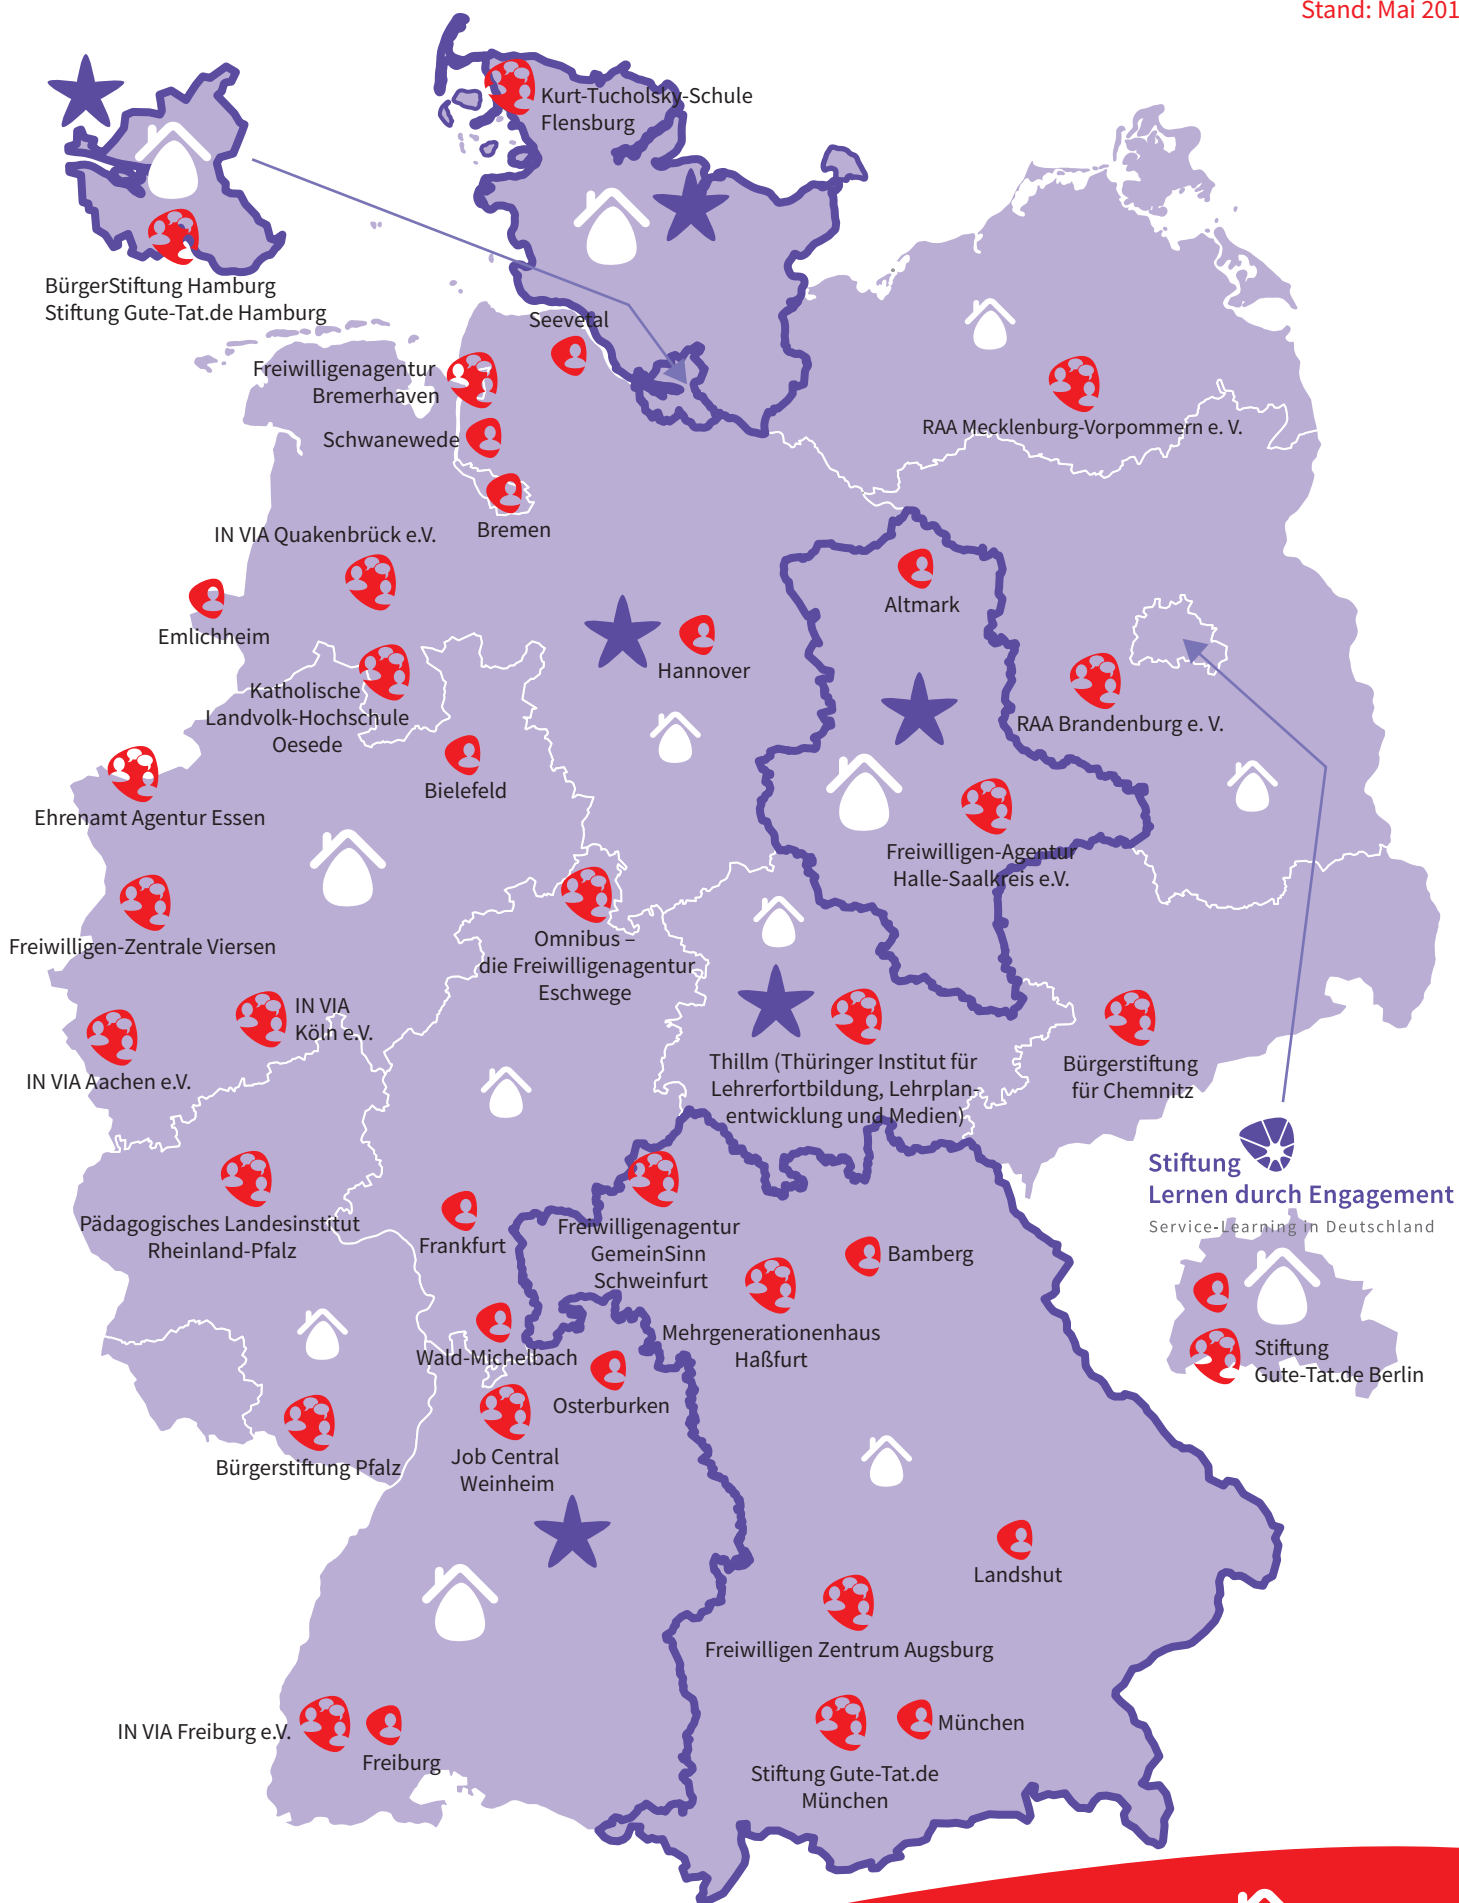

Netzwerk Lernen durch Engagement

Stand: Mai 2017

Schulbegleiter*in
für Lernen durch
Engagement

Kompetenzzentrum
für Lernen durch
Engagement

Zusammenarbeit mit
Kultusministerium
oder Bildungsverwaltung

1-10 Schulen

11-25 Schulen

Bundesland
mit Landesnetzwerk