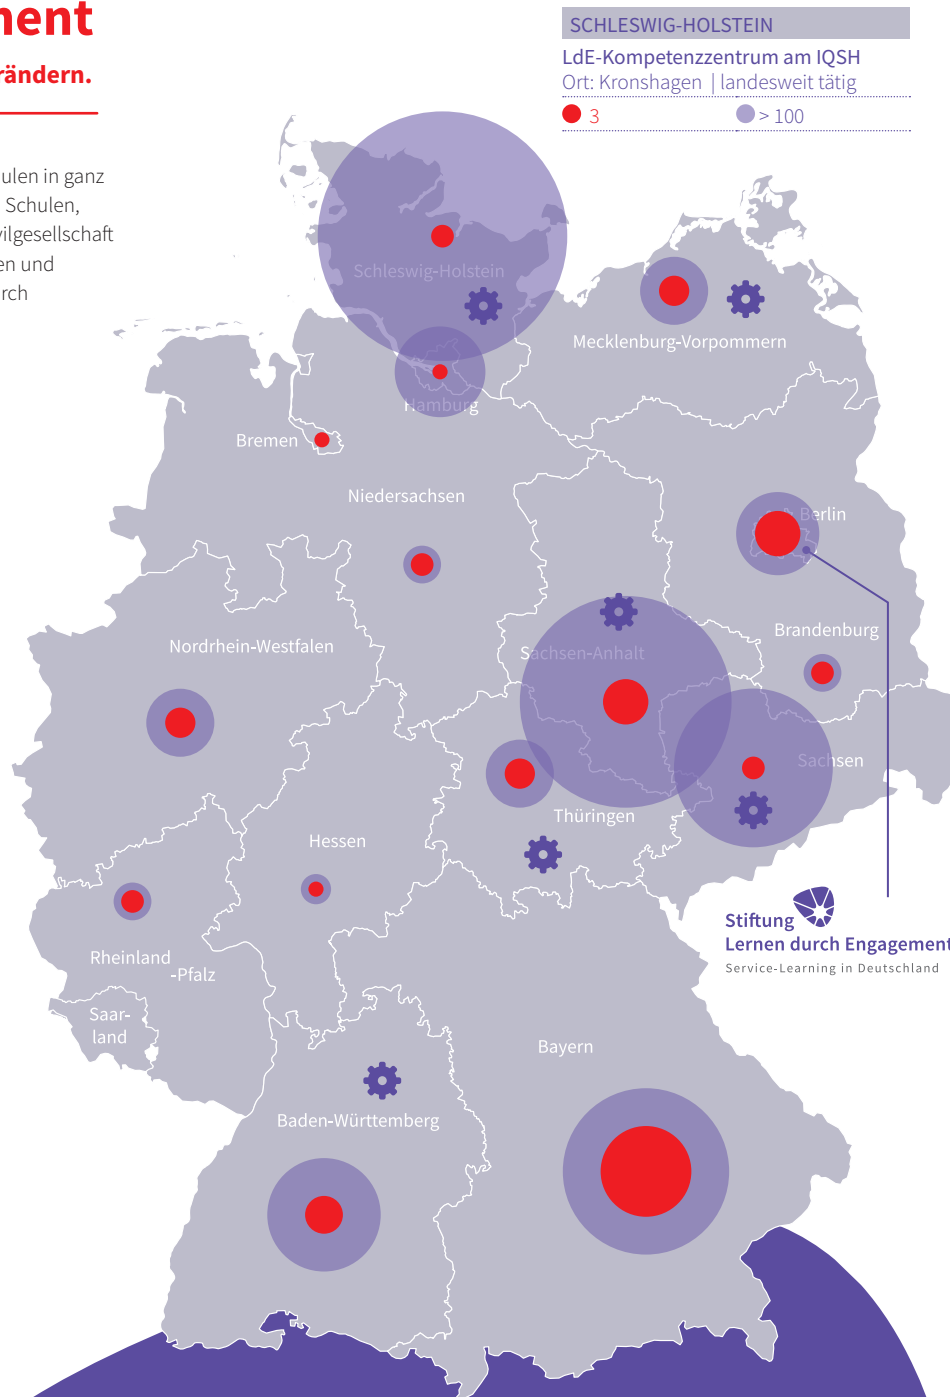

Kompetenzzentren für Lernen durch Engagement

- Anzahl der LdE-Schulbegleiter*innen
- ⚙️ Kooperation mit Bildungs-/ Kultusministerium
- Anzahl der LdE-Netzwerkschulen

NORDRHEIN-WESTFALEN

Ehrenamt Agentur Essen

Ort: Essen | Essen

TalentMetropole Ruhr

Ort: Gelsenkirchen | landesweit tätig

und weitere LdE-Schulbegleiter*innen

● 4 ● 10-20

HESSEN

LdE-Schulbegleiter*innen

● 2 ● 1-10

RHEINLAND-PFALZ

Pädagogisches Landesinstitut

Rheinland-Pfalz

Ort: Speyer | landesweit tätig

und weitere*r LdE-Schulbegleiter*in

● 3 ● 1-10

BADEN-WÜRTTEMBERG

Agentur mehrwert

Ort: Stuttgart | Region Württemberg

IN VIA Freiburg e.V.

Ort: Freiburg | Region Baden

und weitere LdE-Schulbegleiter*innen

● 5 ● 20-30

HAMBURG

BürgerStiftung Hamburg

Ort: Hamburg | landesweit tätig

● 2 ● 20-30

BREMEN

LdE-Schulbegleiter*innen

● 2

NIEDERSACHSEN

LdE Schulbegleiter*innen

● 3 ● 1-10

SACHSEN-ANHALT

Freiwilligen-Agentur Halle-Saalkreis e.V.

Ort: Halle | Sachsen-Anhalt Süd

Freiwilligenagentur Magdeburg

Ort: Magdeburg | Sachsen-Anhalt Nord

Johanniter-Hilfsgemeinschaft Altmark

Ort: Stendal | Landkreis Stendal

● 6 ● > 50

THÜRINGEN

Thüringer Institut für Lehrerfortbildung,
Lehrplanentwicklung und Medien
(Thillm)

Ort: Bad Berka | landesweit tätig

● 4 ● 10-20

SCHLESWIG-HOLSTEIN

LdE-Kompetenzzentrum am IQSH

Ort: Kronshagen | landesweit tätig

● 3 ● > 100

Netzwerk Lernen durch Engagement

Service-Learning in Deutschland

MECKLENBURG-VORPOMMERN

RAA Mecklenburg-Vorpommern e.V.

Ort: Waren | landesweit tätig

● 4 ● 10-20

BRANDENBURG

RAA Brandenburg e.V.

Ort: Potsdam | landesweit tätig

und weitere LdE-Schulbegleiter*innen

● 3 ● 1-10

BERLIN

Beteiligungsfüchse

Ort: Berlin | landesweit tätig

Oskar Freiwilligenagentur Lichtenberg

Ort: Berlin | Berlin-Lichtenberg

STERNENFISCHER Freiwilligenzentrum

Ort: Berlin | Berlin-Köpenick

und weitere LdE-Schulbegleiter*innen

● 6 ● 10-20

SACHSEN

Aktion Zivilcourage e.V. &
Sächsische Jugendstiftung

Ort: Pirna, Dresden | landesweit tätig

und weitere LdE-Schulbegleiter*innen

● 3 ● 40-50

BAYERN

Freiwilligenagentur Schwandorf

Ort: Schwandorf | Landkreis Schwandorf

Freiwilligen-Zentrum Augsburg

Ort: Augsburg | Augsburg & Umgebung

Mehrgenerationenhaus Haßfurt

Ort: Haßfurt | Landkreis Haßberge

Stiftung Gute-Tat.de München

Ort: München | München & Umgebung

FALA Landshut

Ort: Landshut | Region Landshut & Niederbayern

Treffpunkt Ehrenamt Freising

Ort: Freising | Freising

und weitere LdE-Schulbegleiter*innen

● 12 ● 20-30

Neugierig geworden? Du fehlst? Dann schreibe uns eine E-Mail an:
info@lernen.durch-engagement.de

Stiftung Lernen durch Engagement – Service-Learning in Deutschland SLIDE gGmbH
Brunnenstr. 29 | 10119 Berlin | www.lernen-durch-engagement.de
www.facebook.com/StiftungLdE | www.instagram.com/lernendurchengagement

Stand: 12/2023