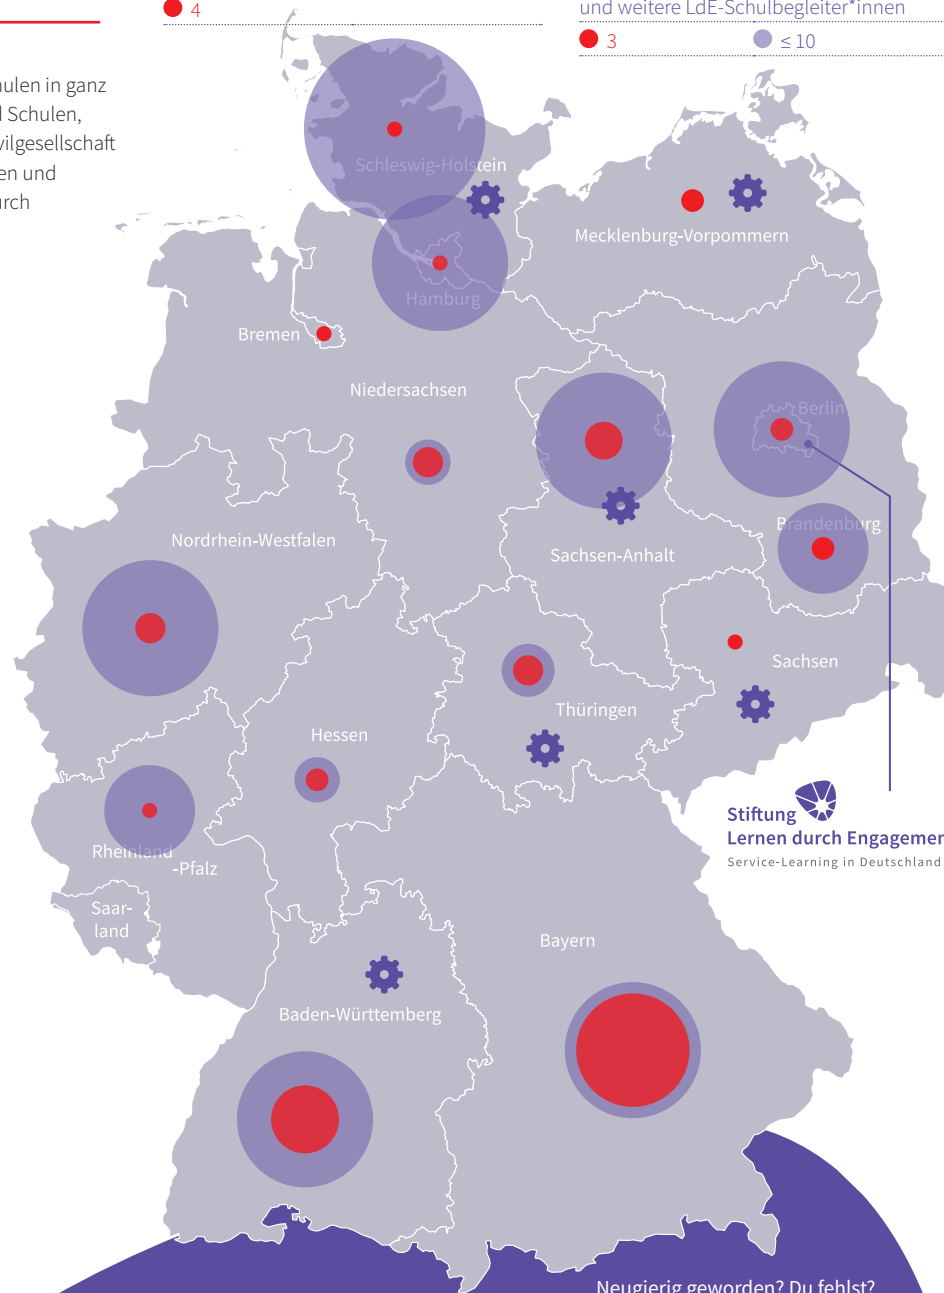

Ort: Stuttgart | Schwaben

IN VIA Freiburg e. V.

Ort: Freiburg | Region Freiburg, Region Oberrhein-Nord

Ort: Waldshut-Tiengen | Region Hochrhein-Bodensee-Alb

Job Central Weinheim

Ort: Weinheim | Weinheim & Umgebung und weitere LdE-Schulbegleiter*innen

● 7 ● ≤ 20

MECKLENBURG-VORPOMMERN

RAA Mecklenburg-Vorpommern e. V.

Ort: Waren | landesweit tätig

● 4

BRANDENBURG

RAA Brandenburg e. V.

Ort: Potsdam | landesweit tätig

und weitere LdE-Schulbegleiter*innen

● 3 ● ≤ 10

Stiftung
Lernen durch Engagement
Service-Learning in Deutschland

Netzwerk Lernen durch Engagement

Service-Learning in Deutschland

BERLIN

Beteiligungsfüchse

Ort: Berlin | landesweit tätig

Freiwilligen-Zentrum Augsburg

Ort: Augsburg | Augsburg & Umgebung

Mehrgenerationenhaus Haßfurt

Ort: Haßfurt | Landkreis Haßberge

Stiftung Gute-Tat.de München

Ort: München | München & Umgebung

Zentrum Aktiver Bürger